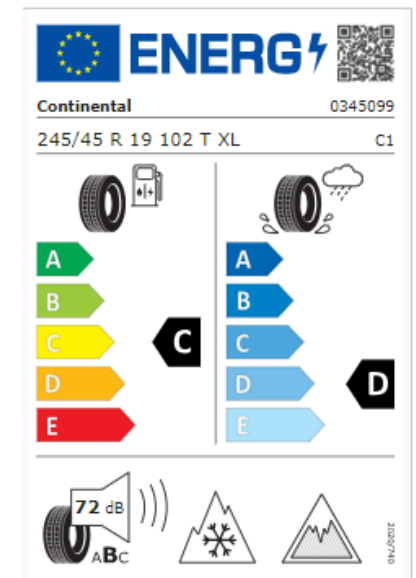

Rengaskoko takana 275/40x19 105H XL.

Art.no. xxxxxxxx

**Svh. 3.700,00 €**

Lisätietoja Alkuperäisistä

Talvirengaspaketeista Valtuutetulta

Jälleenmyyjältä.