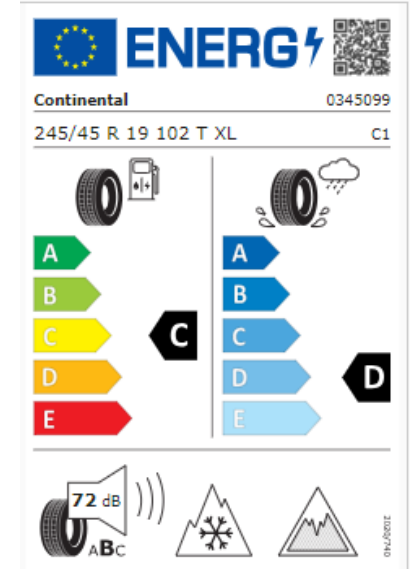

# BMW 5-SARJA G60

19" ALKUPERÄINEN TALVIRENGASPAKETTI  
M DOUBLE SPOKE 935M GREY 5-SARJA (G61).

Michelin X-Ice Snow kitkarenkaalla.

Rengaskoko 245/45R19 102H XL.

Art.no. 5B48070

**Svh. 3.378,00 €**

Lisätietoja Alkuperäisistä  
Talvirengaspaketeista Valtuutetulta  
Jälleenmyyjältä.