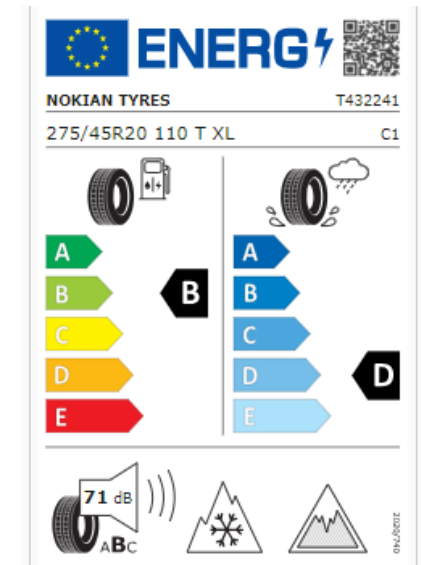

# BMW X5 (G05)

20" ALKUPERÄINEN TALVIRENGASPAKETTI  
SPOKE M STAR 740M ORBITGREY X5 (G05)

Nokia HKPL R5 SUV kitkarenkaalla.

Rengaskoko 275/450R20 110T XL.

Art.no. 5A81995

Svh. 4.980,00 €

Lisätietoja Alkuperäisistä  
Talvirengaspaketeista Valtuutetulta  
Jälleenmyyjältä.