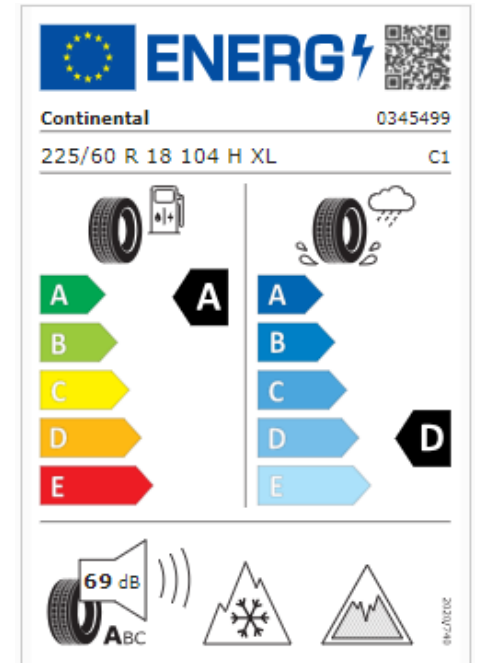

BMW X3 G45 2024 > TALVIRENGASHINNASTO 1.9.2024 >

BMW X3 G45 2024 >

18" ALKUPERÄINEN TALVIRENGASPAKETTI
STYLE Y-SPOKE 921 REFINED SILVER G45.

Continental Viking Contact 8 kitkarenkaalla.

Rengaskoko 225/60R18 104H XL.

Art.no. 5B4E9B0

Svh. 3.133,00 €

Lisätietoja Alkuperäisistä
Talvirengaspaketeista Valtuutetulta
Jälleenmyyjältä.

BMW X3 G45 2024 >

18" ALKUPERÄINEN TALVIRENGASPAKETTI
STYLE Y-SPOKE 921 REFINED SILVER G45
Continental IceContact 3 TA nastarenkaalla.
Rengaskoko 225/60R18 104T XL.