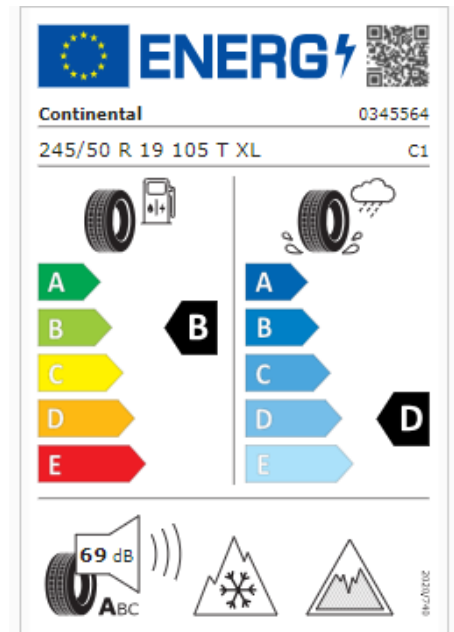

Art.no 5B4E9B1

Svh. 2.907,00 €

Lisätietoja Alkuperäisistä
Talvirengaspaketeista Valtuutetulta
Jälleenmyyjältä.

BMW X3 G45 2024>

19" ALKUPERÄINEN TALVIRENGASPAKETTI
STYLE M Y-SPOKE 1035M MIDNIGHT GREY G45

Continental Viking Contact 8

Rengaskoko 245/50R19 105T XL.

Art.no. 5B4E9E3

Svh. 4.534,00 €

Lisätietoja Alkuperäisistä
Talvirengaspaketeista Valtuutetulta
Jälleenmyyjältä.

BMW X3 G45 2024>

19" ALKUPERÄINEN TALVIRENGASPAKETTI
STYLE M Y-SPOKE 1035M MIDNIGHT GREY G45
Nokia HKPL 10 SUV nastarenkaalla
Rengaskoko 245/50R19 105T XL.