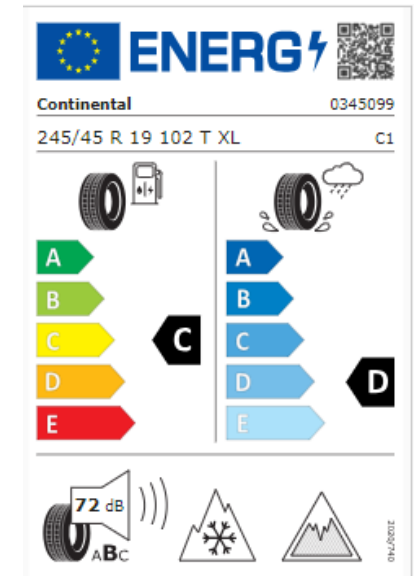

BMW 5-TOURING (G61) TALVIRENGASHINNASTO 1.9.2024 >

BMW I5-SARJA TOURING G61 BEV

19" ALKUPERÄINEN TALVIRENGASPAKETTI
M DOUBLE SPOKE 935M GREY 5-SARJA (G61).
Michelin X-Ice Snow kitkarenkaalla.

Rengaskoko edessä 245/45R19 102H XL.

Art.no. 5B48070

Rengaskoko takana 275/40x19 105H XL.

Art.no. 5B48072

Svh. 3.697,00 €

Lisätietoja Alkuperäisistä
Talvirengaspaketeista Valtuutetulta
Jälleenmyyjältä.

BMW I5-SARJA TOURING G61 BEV

19" ALKUPERÄINEN TALVIRENGASPAKETTI
M DOUBLE SPOKE 935M GREY 5-SARJA (G61).
Michelin X-ICE NORTH 4 nastarenkaalla
Rengaskoko 245/45R19 102T XL.

Art.no. 5B48077

Rengaskoko takana 275/40R19 105H XL.

Art.no. 5B48085

Svh. 3.697,00 €

Lisätietoja Alkuperäisistä
Talvirengaspaketeista Valtuutetulta
Jälleenmyyjältä.

BMW RENGASTURVA – SISÄLTYY KAIKKIIN BMW RENKAISIIN.